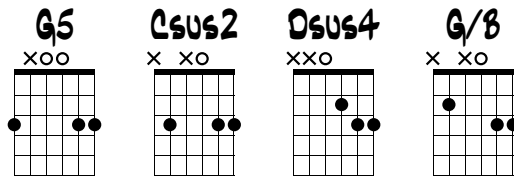

AFTERGLOW

ED SHEERAN

STANDARD TUNING

♩ = 102

COUplet

G5

Csus2

CAPO FRET 4

92. GUIT.

REFRAIN

Csus2 **G5**

13 14 15 16

LET RING

COUplet **REFREIN** **Csus2**

17 18 19 20

LET RING